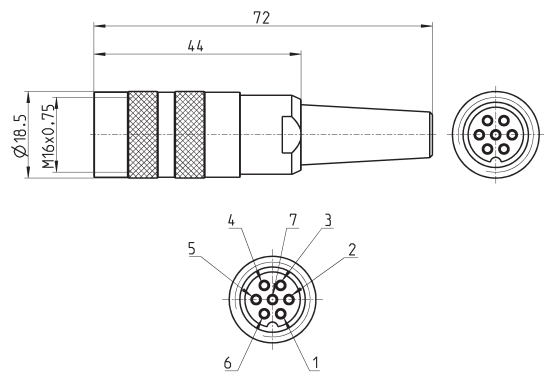

ACCESSORIES FOR SERVO VALVES SERIES LR

Fitting block Mod.
LRA0C-3

Connector Mod. CS-
PM07CB

Connector Mod. CS-
PM04CB

Connector Mod. CS-
PF07CB

Cable Mod. CS-LR05HB-
D200/D500

Cable Mod. CS-LF05HB-
D200/D500

Fitting block Mod. LRA0C-3 for valves Series LRWA0

Mod.	
LRA0C-3	

Cable Mod. CS-LF05HB-D200/D500

Mod.	Cable length (m)
CS-LF05HB-D200	2
CS-LF05HB-D500	5

Cable Mod. CS-LR05HB-D200/D500

Mod.	Cable length (m)
CS-LR05HB-D200	2
CS-LR05HB-D500	5

Male connector M16 4 pin Mod. CS-PM04CB

Mod.
CS-PM04CB

Male connector M16 7 pin Mod. CS-PM07CB

Mod.
CS-PM07CB

Female connector M16 7 pin Mod. CS-PF07CB

Mod.
CS-PF07CB