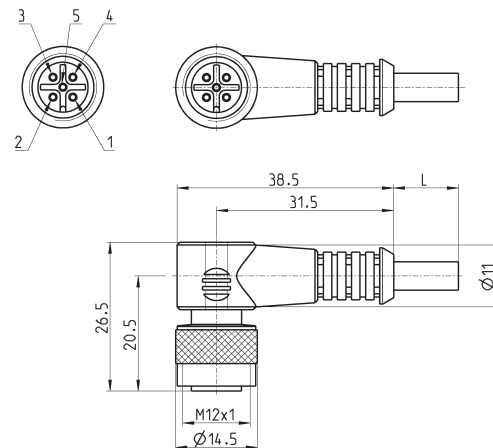

ACCESSORIES FOR SERVO VALVES SERIES LR

Fitting block Mod.
LRA0C-3

Connector Mod. CS-
PM07CB

Connector Mod. CS-
PM04CB

Connector Mod. CS-
PF07CB

Cable Mod. CS-LR05HB-
D200/D500

Cable Mod. CS-LF05HB-
D200/D500

Fitting block Mod. LRA0C-3 for valves Series LRWA0

Mod.	
LRA0C-3	

Cable Mod. CS-LF05HB-D200/D500

Mod.	Cable length (m)
CS-LF05HB-D200	2
CS-LF05HB-D500	5

Cable Mod. CS-LR05HB-D200/D500

Mod.	Cable length (m)
CS-LR05HB-D200	2
CS-LR05HB-D500	5

Male connector M16 4 pin Mod. CS-PM04CB

Mod.
CS-PM04CB

Male connector M16 7 pin Mod. CS-PM07CB

Mod.
CS-PM07CB

Female connector M16 7 pin Mod. CS-PF07CB

Mod.
CS-PF07CB